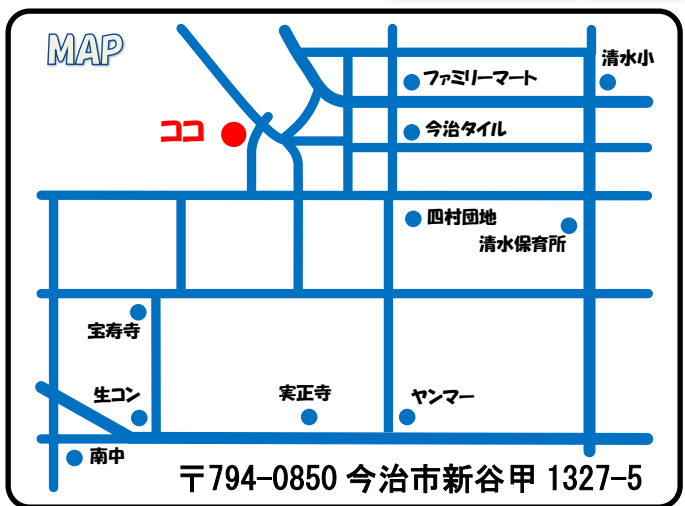

〒794-0850 今治市新谷甲 1327-5